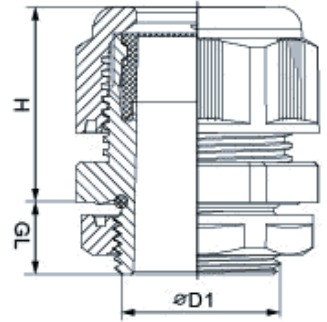

Waterproof Cable Gland (SCG Series) PG Thread

PRODUCT OVERVIEW:

Material: PA(Nylon)

Thread Type: PG

Hermetic Seal: NBR

O-Ring: EPDM

Material: Nylon

Working Temperature:

Fire Rating: UL 94-V2

Ingress Protection Rating: IP68 / IP69K

Part Number	Thread Ø D1 (mm)	Cable Ø (mm)	H (mm)	GL for Normal Type (mm)	W r e n c h Size (mm)	GL for Long Type (mm)
SCG-P0705-●■	PG 7	2.0 - 5.0	21	8	15	15
SCG-P0707-●■	PG 7	3.0 - 6.5	21	8	15	15
SCG-P0906-●■	PG 9	2.0 - 6.0	22	8	19	15
SCG-P0908-●■	PG 9	4.0 - 8.0	22	8	19	15
SCG-P1107-●■	PG 11	3.0 - 7.0	25	8	22	15
SCG-P1110-●■	PG 11	5.0 - 10.0	25	8	22	15
SCG-P13509-●■	PG 13.5	5.0 - 9.0	27	9	24	15
SCG-P13512-●■	PG 13.5	6.0 - 12.0	27	9	24	15
SCG-P1612-●■	PG 16	7.0 - 12.0	28	10	27	15
SCG-P1614-●■	PG 16	10.0 - 14.0	28	10	27	15
SCG-P2116-●■	PG 21	9.0 - 16.0	31	11	33	15
SCG-P2118-●■	PG 21	13.0 - 18.0	31	11	33	15
SCG-P2920-●■	PG 29	13.0 - 20.0	39	11	42	15
SCG-P2925-●■	PG 29	18.0 - 25.0	39	11	42	15
SCG-P3626-●■	PG 36	20.0 - 26.0	48	13	53	18
SCG-P3632-●■	PG 36	22.0 - 32.0	48	13	53	18
SCG-P4231-●■	PG 42	25.0 - 31.0	49	13	60	18
SCG-P4238-●■	PG 42	32.0 - 38.0	49	13	60	18
SCG-P4830-●■	PG 48	25.0 - 30.5	49	14	65	18
SCG-P4835-●■	PG 48	29.0 - 35.0	49	14	65	18
SCG-P4840-●■	PG 48	30.5 - 40.0	49	14	65	18
SCG-P4844-●■	PG 48	37.0 - 44.0	49	14	65	18