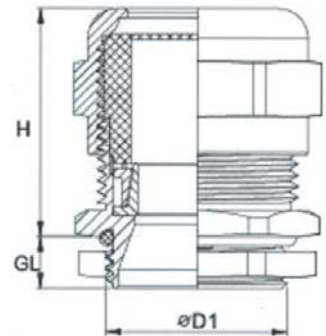

Waterproof Cable Gland (SBCG Series) Metric Thread

PRODUCT OVERVIEW:

Material: Nickel-Plated Brass

Thread Type: Metric

Hermetic Seal: NBR

O-Ring: EPDM

Working Temperature:

Static State, From -40°C to 100°C; Max Instantaneous Temperature Up to 120°C

Dynamic State, From -20°C to 80°C; Max Instantaneous Temperature Up to 100°C

Product Features: RoHS and REACH Compliant

IP Rating: Waterproof(IP68)

Part Number	Thread $\varnothing D1$ (mm)	Cable \varnothing (mm)	H (mm)	GL for Normal Type (mm)	Wrench Size (mm)	GL for Long Type (mm)
SBCG-M1205-■	M12 x 1.5	2.0 - 5.0	19	6.5	14	10
SBCG-M1207-■	M12 x 1.5	3.0 - 6.5	19	6.5	14	10
SBCG-M1606-■	M16 x 1.5	2.0 - 6.0	21	6	19	10
SBCG-M1608-■	M16 x 1.5	4.0 - 8.0	21	6	19	10
SBCG-M1610-■	M16 x 1.5	5.0 - 10.0	22	6	20	10
SBCG-M2009-■	M20 x 1.5	5.0 - 9.0	23	6	22	10
SBCG-M2012-■	M20 x 1.5	6.0 - 12.0	23	6	22	10
SBCG-M2014-■	M20 x 1.5	10.0 - 14.0	24	6	24	10
SBCG-M2516-■	M25 x 1.5	9.0 - 16.0	25	7	30	12
SBCG-M2518-■	M25 x 1.5	13.0 - 18.0	25	7	30	12
SBCG-M3220-■	M32 x 1.5	13.0 - 20.0	31	8	40	12
SBCG-M3225-■	M32 x 1.5	18.0 - 25.0	31	8	40	12
SBCG-M4026-■	M40 x 1.5	20.0 - 26.0	37	8	50	15
SBCG-M4032-■	M40 x 1.5	22.0 - 32.0	37	8	50	15
SBCG-M5031-■	M50 x 1.5	25.0 - 31.0	37	9	57	15
SBCG-M5038-■	M50 x 1.5	32.0 - 38.0	37	9	57	15
SBCG-M6335-■	M63 x 1.5	29.0 - 35.0	38	10	68	15
SBCG-M6344-■	M63 x 1.5	37.0 - 44.0	38	10	68	15
Non-Standard Item						
SBCG-M1807-■	M18 x 1.5	3.0 - 7.0	22	6	20	10
SBCG-M1810-■	M18 x 1.5	5.0 - 10.0	22	6	20	10
SBCG-M2212-■	M22 x 1.5	7.0 - 12.0	24	6	24	10
SBCG-M2214-■	M22 x 1.5	10.0 - 14.0	24	6	24	10
SBCG-M2716-■	M27 x 1.5	9.0 - 16.0	25	7	30	12
SBCG-M2718-■	M27 x 1.5	13.0 - 18.0	25	7	30	12